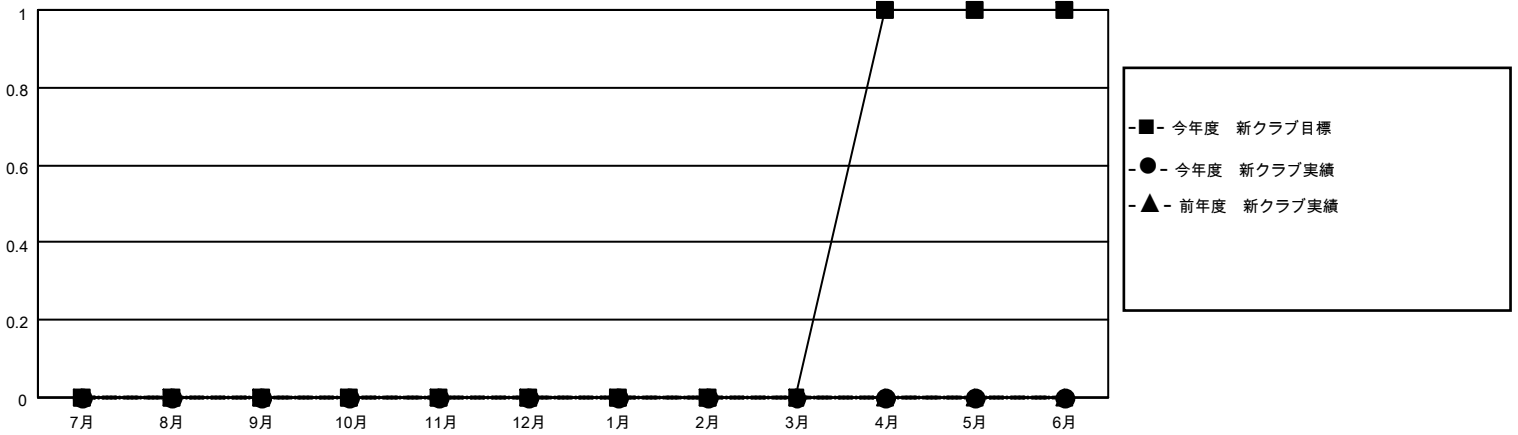

MONTHLY MEMBERSHIP PROGRESS REPORT

地域 JAPAN

District 337 B

Results as of: 5/31/2022

クラブ			
結果：2021-2022			
四半期	新クラブ目標	新クラブ	解散クラブ
7月/8月/9月	0	0	0
10月/11月/12月	0	0	1
1月/2月/3月	0	0	0
4月/5月/6月	1	0	0

名			
結果：2021-2022			
四半期	会員純増目標	会員増強実績	退会者(転籍を含む)実際
7月/8月/9月	50	56	30
10月/11月/12月	50	39	45
1月/2月/3月	50	21	30
4月/5月/6月	30	28	32

新クラブ目標及び実績累計