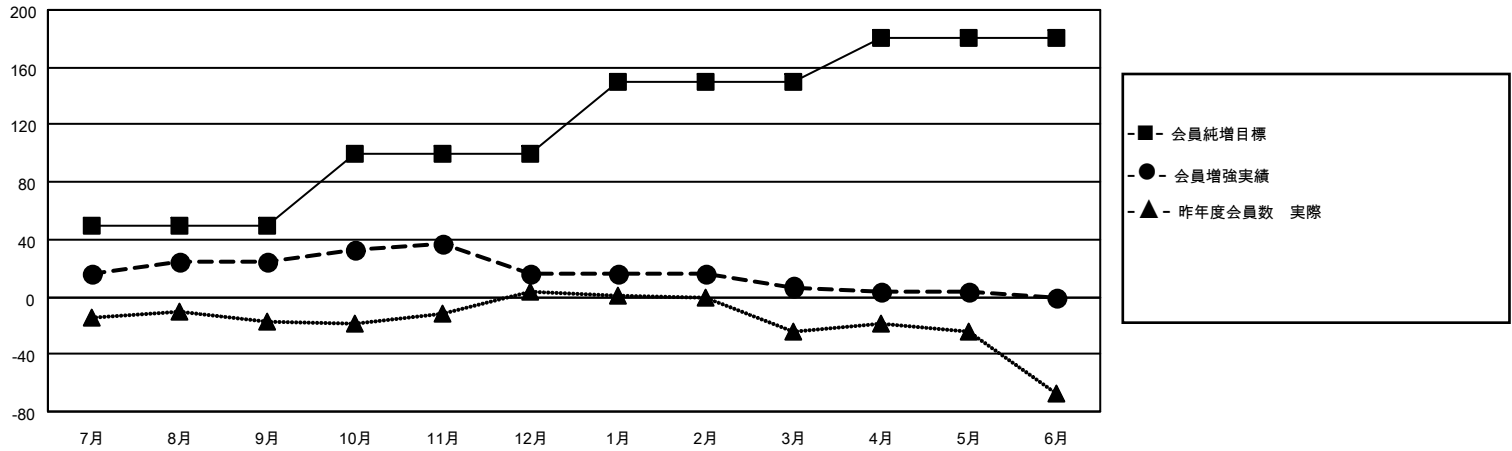

MONTHLY MEMBERSHIP PROGRESS REPORT

地域 JAPAN

District 337 B

Results as of: 5/31/2022

クラブ			
結果：2021-2022			
四半期	新クラブ目標	新クラブ	解散クラブ
7月/8月/9月	0	0	0
10月/11月/12月	0	0	1
1月/2月/3月	0	0	0
4月/5月/6月	1	0	0

名			
結果：2021-2022			
四半期	会員純増目標	会員増強実績	退会者(転籍を含む)実際
7月/8月/9月	50	56	30
10月/11月/12月	50	39	45
1月/2月/3月	50	21	30
4月/5月/6月	30	28	32

新クラブ目標及び実績累計

会員目標及び実績累計

解散クラブ: 1

51 CLUBS OF 64 一名以上の新会
員を登録

男女別

男性 1,849 (81.10%)
 女性 431 (18.90%)
 NON BINARY 0 (0.00%)
 PREFER NOT TO ANSWER 0 (0.00%)

退会者

物故会員	15
クラブ解散	0
その他	122
合計	137